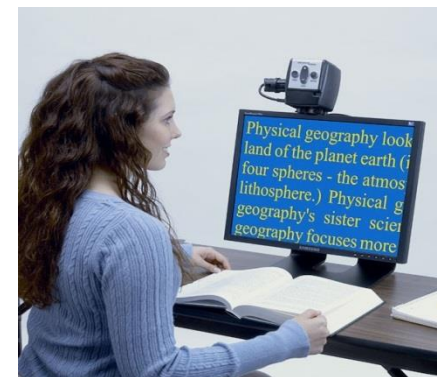

Aides
humaines
et animales

Instructeur en
locomotion

Chein guide

COMPENSATION DÉFICIENCE VISUELLE

Loupe électronique

Téléagrandisseur

Aides
techniques

Clavier adapté

Eclairage basse vision

Logiciel de dictée vocale

Permet de commander à la voix des actions sur l'ordinateur

Logiciel de revue d'écran

Permet d'annoncer vocalement ce qui est écrit à l'écran, ainsi que de prononcer à voix haute les caractères saisis