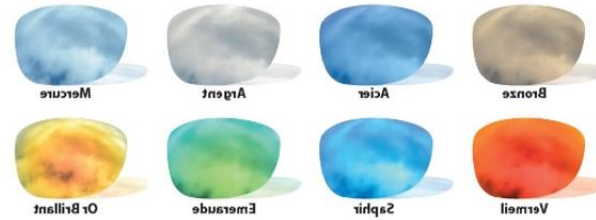

Verres teintés

ET BIEN D'AUTRES...