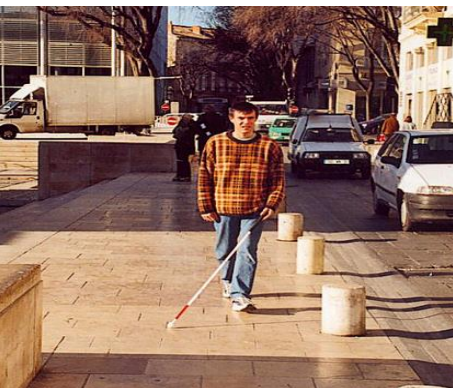

L'ouïe

Compensation naturelle

Mémorisation